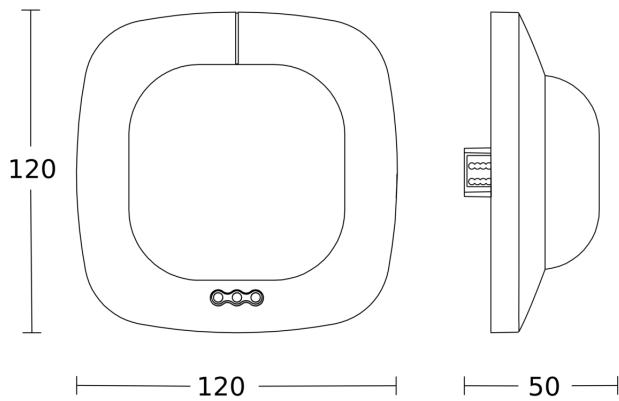

# IR Quattro HD 24m

DALI-2 APC - faux-plafonds

EAN 4007841 079376

Réf. 079376

Dessin dimensionnel 1

Dessin dimensionnel 2